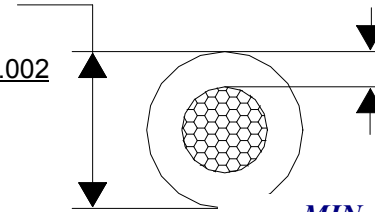

PRODUCT SPECIFICATION

<i>DATE</i>	<i>REV</i>	<i>ECN</i>	<i>DESCRIPTION</i>
10/13/2015	H		Updated low temp info.

Parent Number: F14067-

Description: 14 41/30 TC MTW or BC-5W2 or THHW or AWM 1011/1015/1230/1335 or 1032 TEW or AWM I A/B OD 0.140"

DIAMETER: 0.140
TOLERANCE ±: +0.003/-0.002

MIN AVG WALL: 0.030
MINIMUM WALL: 0.027

Stranding: 41/30 TC LHL

Style: UL: MTW or BC-5W2 or THHW or AWM 1011/1015/1230/1335 or 1032 CSA: TEW or AWM I A/B

Insulation: PVC

Print Legend: 14 AWG (2.08mm²) E69567 (PLANT ID CODE) (UL) BC-5W2 OR MTW OR THHW OR AWM 1011/1015/1230/1335 600V OR 1032 1000V MOISTURE RESISTANT VW-1 -- 156205 CSA TEW 105C 600V FT1 OR AWM I A/B 105C 600V FT1