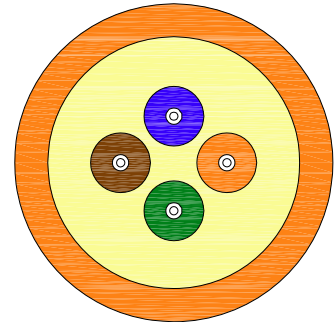

Quad Part Numbers:

Fiber Count	Cable Type	Flame Rating	Fiber Type	Jacket Color	Part Number
4	4.8mm Quad	Riser	62.5/125 OM1	Orange	1-1553418-1
				Blue	1553418-1
				Green	2-1553418-1
			Red	5-1553418-1	
			Yellow	7-1553418-1	
			Orange	1-1553418-2	
		50/125 OM2	Blue	1553418-2	
			Green	2-1553418-2	
			Red	5-1553418-2	
		50/125 OM3	Yellow	7-1553418-2	
			Aqua	3-1553418-9	
			Aqua	4-1553418-9	
	Plenum	62.5/125 OM1	Single-mode OS2	Yellow	7-1553418-3
			Orange	1-1553419-1	
			Blue	1553419-1	
		50/125 OM2	Green	2-1553419-1	
			Red	5-1553419-1	
			Black	6-1553419-1	
	50/125 OM3	50/125 OM2	Yellow	7-1553419-1	
			Orange	1-1553419-2	
			Blue	1553419-2	
		50/125 OM3	Green	2-1553419-2	
			Red	5-1553419-2	
			Yellow	7-1553419-2	
50/125 OM4		Aqua	3-1553419-9		
		Orange	1-1553419-4		
		Red	5-1553419-4		
Single-mode OS2	Aqua	4-1553419-9			
	Black	6-1553419-5			
	Yellow	7-1553419-3