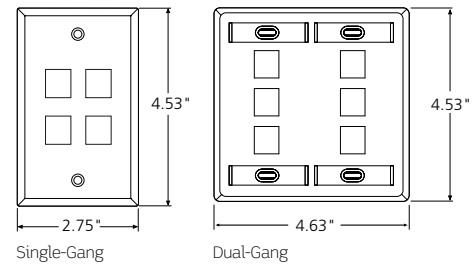

[A] QUICKPORT SINGLE-GANG WALLPLATES							
DESCRIPTION	WHITE	LT. ALMOND	ALMOND	IVORY	GREY	BLACK	BROWN
6-Port Wallplate	41080-6WP	41080-6TP	41080-6AP	41080-6IP	41080-6GP	41080-6EP	41080-6BP
4-Port Wallplate	41080-4WP	41080-4TP	41080-4AP	41080-4IP	41080-4GP	41080-4EP	41080-4BP
3-Port Wallplate	41080-3WP	41080-3TP	41080-3AP	41080-3IP	41080-3GP	41080-3EP	41080-3BP
2-Port Wallplate	41080-2WP	41080-2TP	41080-2AP	41080-2IP	41080-2GP	41080-2EP	41080-2BP
1-Port Wallplate	41080-1WP	41080-1TP	41080-1AP	41080-1IP	41080-1GP	41080-1EP	41080-1BP
[B] QUICKPORT SINGLE-GANG WALLPLATES WITH ID WINDOWS							
DESCRIPTION	WHITE	LT. ALMOND	ALMOND	IVORY	GREY	BLACK	
6-Port Wallplate	42080-6WS	42080-6TS	42080-6AS	42080-6IS	42080-6GS	42080-6ES	
4-Port Wallplate	42080-4WS	42080-4TS	42080-4AS	42080-4IS	42080-4GS	42080-4ES	
3-Port Wallplate	42080-3WS	42080-3TS	42080-3AS	42080-3IS	42080-3GS	42080-3ES	
2-Port Wallplate	42080-2WS	42080-2TS	42080-2AS	42080-2IS	42080-2GS	42080-2ES	
1-Port Wallplate*	42080-1WS	42080-1TS	42080-1AS	42080-1IS	42080-1GS	42080-1ES	
[C] QUICKPORT DUAL-GANG WALLPLATES WITH ID WINDOWS							
DESCRIPTION	WHITE	LT. ALMOND	ALMOND	IVORY	GREY	BLACK	
12-Port Wallplate	42080-12W	42080-12T	42080-12A	42080-12I	42080-12G	42080-12E	
8-Port Wallplate	42080-8WP	42080-8TP	42080-8AP	42080-8IP	42080-8GP	42080-8EP	
6-Port Wallplate	42080-6WP	42080-6TP	42080-6AP	42080-6IP	42080-6GP	42080-6EP	
4-Port Wallplate	42080-4WP	42080-4TP	42080-4AP	42080-4IP	42080-4GP	42080-4EP	
3-Port Wallplate	42080-3WP	42080-3TP	42080-3AP	42080-3IP	42080-3GP	42080-3EP	
2-Port Wallplate†	42080-2WP	42080-2TP	42080-2AP	42080-2IP	42080-2GP	42080-2EP	
1-Port Wallplate†	42080-1WP	42080-1TP	42080-1AP	42080-1IP	42080-1GP	42080-1EP	