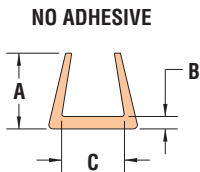

Nylon 100' (30.5 M) Roll

UNSERRATED

SERRATED

FIT PANEL THICKNESS RANGE				PART NO.		DESCRIPTION	PART DIMENSIONS					
Minimum		Maximum		Natural	Black		A Overall Height		B Bottom Thickness		C Bottom Width	
in.	mm.	in.	mm.			in.	mm.	in.	mm.	in.	mm.	
Unserrated												
.026	0,7	.036	0,9	12411	12411B	NGS-036-100'	.13	3,2	.03	0,8	.03	0,8
.037	0,9	.071	1,8	12412	12412B	NGS-071-100'	.17	4,4	.03	0,8	.11	2,8
Unserrated, with Adhesive												
.037	0,9	.071	1,8	12416	12416B	NGSG-071-100'	.17	4,4	.03	0,8	.11	2,8
.072	1,8	.105	2,7	12417	12417B	NGSG-105-100'						
.106	2,7	.164	4,2	12418	12418B	NGSG-164-100'	.19	4,8	.05	1,2	.16	4,0
Serrated												
.026	0,7	.036	0,9	12419	12419B	SNGS-036-100'	.13	3,2	.03	0,8	.01	0,8
.037	0,9	.071	1,8	12420	12420B	SNGS-071-100'	.17	4,4	.03	0,8	.11	2,8
.072	1,8	.105	2,7	12421	12421B	SNGS-105-100'						
.106	2,7	.164	4,2	12422	12422B	SNGS-164-100'	.19	4,8	.05	1,2	.16	4,0
Serrated, with Adhesive												
.037	0,9	.071	1,8	12426	12426B	SNGSG-071-100'	.17	4,4	.03	0,8	.11	2,8
.072	1,8	.105	2,7	12427	12427B	SNGSG-105-100'						

Standard color natural. Black available by special order only.

Quick Specs

Material	Polyethylene or Nylon
Flammability Rating	94HB
Temperature Range	-40°F (-40°C) to 149°F (65°C) (Polyethylene) -40°F (-40°C) to 185°F (85°C) (Nylon)