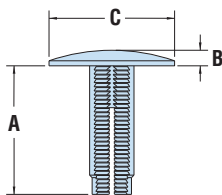

RR Series

HEYClip™ Ratchet Rivets

WILL FIT THESE PANELS				PART NO.	DESCRIPTION	PART DIMENSIONS							
MOUNTING HOLE DIA.	ASSEMBLED PANEL THICKNESS		Natural			A Length		B Head Height		C Head Diameter			
	in.	mm.	Min.	Max.			in.	mm.	in.	mm.	in.	mm.	
RR Series													
.281	7,1	.235	6,0	.297	7,5	12480	RR 0297-41	.23	5,7	.06	1,6	.41	10,3
		.345	8,8	.500	12,7	12481	RR 0500-41	.34	8,7				
		.500	12,7	.813	20,7	12482	RR 0813-41	.49	12,4				
		.780	19,8	1.375	34,9	12483	RR 1375-41	.77	19,5				
		.235	6,0	.298	7,6	12484	RR 0298-75	.23	5,7				
		.345	8,8	.500	12,7	12485	RR 0500-75	.34	8,7	.09	2,4	.75	19,1
		.500	12,7	.812	20,6	12486	RR 0812-75	.49	12,4				
		.780	19,8	1.375	34,9	12487	RR 1375-75	.77	19,5				

Standard color natural.

Material Nylon 6/6
Flammability Rating 94 V-2
Temperature Range 32°F (0°C) to 185°F (85°C)