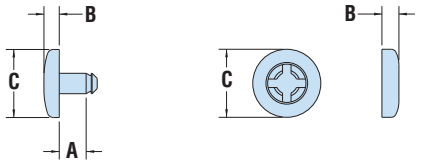

## HEYClip™ Shorty Snap Rivets

Two Piece Snap Together Rivets

SSRP Series

SSRPT Series

WILL FIT THESE PANELS				PART NO.	DESCRIPTION	PART DIMENSIONS						STYLE	
MOUNTING HOLE DIA.	ASSEMBLED PANEL THICKNESS		Natural			A Length		B Head Height		C Head Diameter			
	in.	mm.	in.	mm.			in.	mm.	in.	mm.	in.	mm.	
<b>SSRP Series - Pin fits a .125" (3,2 mm) diameter hole</b>													
.125	3,2	.030	0,8	<b>4064</b>	SSRP-030	.06	1,6	.09	2,3	.40	10,2	1	
		.062	1,6	<b>4065</b>	SSRP-062	.10	2,4						
		.100	2,5	<b>4069</b>	SSRP-100	.13	3,4						
		.125	3,2	<b>4071</b>	SSRP-125	.16	4,0						
		.187	4,8	<b>4073</b>	SSRP-187	.22	5,6						
.250	6,4	<b>4075</b>	SSRP-250	.28	7,2								
FEMALE CAP for the above parts				<b>4077</b>	SSRC	n/a		.10	2,5	.40	10,2	2	
<b>SSRPT Series - Cap fits a .320" (8,1 mm) diameter hole</b>													
.320	8,1	.170 - .190	4,3 - 4,8	<b>4715</b>	SSRPT-190	.21	5,3	.06	1,6	.40	10,2	3	
		.220 - .240	5,6 - 6,1	<b>4716</b>	SSRPT-220	.26	6,6						
		.320 - .340	8,1 - 8,6	<b>4717</b>	SSRPT-340	.35	8,9						
		.320 - .600	8,1 - 15,2	<b>4718</b>	SSRPT-600	.63	16,0						
		ADJUSTABLE		<b>4714</b>	SSRPT-ADJ	1.50	38,1						
FEMALE CAP for the above parts				<b>4719</b>	SSRCT	n/a		.06	1,6	.63	15,9	5	

## HEYClip™ Ratchet Rivets

WILL FIT THESE PANELS				PART NO.	DESCRIPTION	PART DIMENSIONS							
MOUNTING HOLE DIA.	ASSEMBLED PANEL THICKNESS		Natural			A Length		B Head Height		C Head Diameter			
	in.	mm.	Min.	Max.			in.	mm.	in.	mm.	in.	mm.	
<b>RR Series</b>													
.281	7,1	.235	6,0	.297	7,5	<b>12480</b>	RR 0297-41	.23	5,7	.06	1,6	.41	10,3
		.345	8,8	.500	12,7	<b>12481</b>	RR 0500-41	.34	8,7				
		.500	12,7	.813	20,7	<b>12482</b>	RR 0813-41	.49	12,4				
		.780	19,8	1.375	34,9	<b>12483</b>	RR 1375-41	.77	19,5				
		.235	6,0	.298	7,6	<b>12484</b>	RR 0298-75	.23	5,7				
		.345	8,8	.500	12,7	<b>12485</b>	RR 0500-75	.34	8,7	.09	2,4	.75	19,1
		.500	12,7	.812	20,6	<b>12486</b>	RR 0812-75	.49	12,4				
		.780	19,8	1.375	34,9	<b>12487</b>	RR 1375-75	.77	19,5				