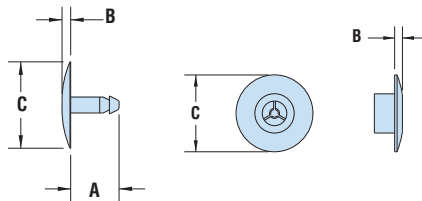

## HEYClip™ Shorty Snap Rivets

Two Piece Snap Together Rivets

SSRP Series

SSRPT Series

WILL FIT THESE PANELS				PART NO.	DESCRIPTION	PART DIMENSIONS						STYLE	
MOUNTING HOLE DIA.	ASSEMBLED PANEL THICKNESS		Natural			A Length		B Head Height		C Head Diameter			
	in.	mm.	in.	mm.			in.	mm.	in.	mm.	in.	mm.	
<b>SSRP Series - Pin fits a .125" (3,2 mm) diameter hole</b>													
.125	3,2	.030	0,8	<b>4064</b>	SSRP-030	.06	1,6	.09	2,3	.40	10,2	1	
		.062	1,6	<b>4065</b>	SSRP-062	.10	2,4						
		.100	2,5	<b>4069</b>	SSRP-100	.13	3,4						
		.125	3,2	<b>4071</b>	SSRP-125	.16	4,0						
		.187	4,8	<b>4073</b>	SSRP-187	.22	5,6						
.250	6,4	<b>4075</b>	SSRP-250	.28	7,2								
FEMALE CAP for the above parts				<b>4077</b>	SSRC	n/a		.10	2,5	.40	10,2	2	
<b>SSRPT Series - Cap fits a .320" (8,1 mm) diameter hole</b>													
.320	8,1	.170 - .190	4,3 - 4,8	<b>4715</b>	SSRPT-190	.21	5,3	.06	1,6	.40	10,2	3	
		.220 - .240	5,6 - 6,1	<b>4716</b>	SSRPT-220	.26	6,6						
		.320 - .340	8,1 - 8,6	<b>4717</b>	SSRPT-340	.35	8,9						
		.320 - .600	8,1 - 15,2	<b>4718</b>	SSRPT-600	.63	16,0						
		ADJUSTABLE		<b>4714</b>	SSRPT-ADJ	1.50	38,1						
FEMALE CAP for the above parts				<b>4719</b>	SSRCT	n/a		.06	1,6	.63	15,9	5	

## HEYClip™ Ratchet Rivets

WILL FIT THESE PANELS				PART NO.	DESCRIPTION	PART DIMENSIONS							
MOUNTING HOLE DIA.	ASSEMBLED PANEL THICKNESS		Natural			A Length		B Head Height		C Head Diameter			
	in.	mm.	Min.	Max.			in.	mm.	in.	mm.	in.	mm.	
<b>RR Series</b>													
.281	7,1	.235	6,0	.297	7,5	<b>12480</b>	RR 0297-41	.23	5,7	.06	1,6	.41	10,3
		.345	8,8	.500	12,7	<b>12481</b>	RR 0500-41	.34	8,7				
		.500	12,7	.813	20,7	<b>12482</b>	RR 0813-41	.49	12,4				
		.780	19,8	1.375	34,9	<b>12483</b>	RR 1375-41	.77	19,5				
		.235	6,0	.298	7,6	<b>12484</b>	RR 0298-75	.23	5,7				
		.345	8,8	.500	12,7	<b>12485</b>	RR 0500-75	.34	8,7	.09	2,4	.75	19,1
		.500	12,7	.812	20,6	<b>12486</b>	RR 0812-75	.49	12,4				
		.780	19,8	1.375	34,9	<b>12487</b>	RR 1375-75	.77	19,5				