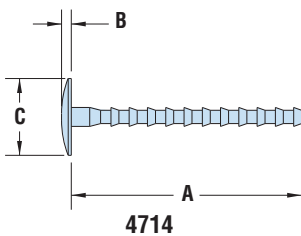

HEYClip™ Shorty Snap Rivets

Two Piece Snap Together Rivets

WILL FIT THESE PANELS				PART NO.	DESCRIPTION	PART DIMENSIONS						STYLE						
MOUNTING HOLE DIA.	ASSEMBLED PANEL THICKNESS		Natural			A Length		B Head Height		C Head Diameter								
	in.	mm.	in.	mm.			in.	mm.	in.	mm.	in.	mm.						
SSRP Series - Pin fits a .125" (3,2 mm) diameter hole																		
.125	3,2	.030	0,8	4064	SSRP-030	.06	1,6	.09	2,3	.40	10,2	1						
		.062	1,6	4065	SSRP-062	.10	2,4											
		.100	2,5	4069	SSRP-100	.13	3,4											
		.125	3,2	4071	SSRP-125	.16	4,0											
		.187	4,8	4073	SSRP-187	.22	5,6											
.250	6,4	4075	SSRP-250	.28	7,2													
FEMALE CAP for the above parts				4077	SSRC	n/a		.10	2,5	.40	10,2	2						
SSRPT Series - Cap fits a .320" (8,1 mm) diameter hole																		
.320	8,1	.170 - .190	4,3 - 4,8	4715	SSRPT-190	.21	5,3	.06	1,6	.40	10,2	3						
		.220 - .240	5,6 - 6,1	4716	SSRPT-220	.26	6,6											
		.320 - .340	8,1 - 8,6	4717	SSRPT-340	.35	8,9											
		.320 - .600	8,1 - 15,2	4718	SSRPT-600	.63	16,0											
		ADJUSTABLE		4714	SSRPT-ADJ	1.50	38,1							.06	1,6	.50	12,7	4
FEMALE CAP for the above parts				4719	SSRCT	n/a		.06	1,6	.63	15,9	5						

Standard color natural.

- Complete assembly requires two parts. They snap into each other, thus holding flat panels together.

4714

HEYClip™ Ratchet Rivets

WILL FIT THESE PANELS				PART NO.	DESCRIPTION	PART DIMENSIONS							
MOUNTING HOLE DIA.	ASSEMBLED PANEL THICKNESS		Natural			A Length		B Head Height		C Head Diameter			
	in.	mm.	Min.	Max.			in.	mm.	in.	mm.	in.	mm.	
RR Series													
.281	7,1	.235	6,0	.297	7,5	12480	RR 0297-41	.23	5,7	.06	1,6	.41	10,3
		.345	8,8	.500	12,7	12481	RR 0500-41	.34	8,7				
		.500	12,7	.813	20,7	12482	RR 0813-41	.49	12,4				
		.780	19,8	1.375	34,9	12483	RR 1375-41	.77	19,5				
		.235	6,0	.298	7,6	12484	RR 0298-75	.23	5,7				
		.345	8,8	.500	12,7	12485	RR 0500-75	.34	8,7	.09	2,4	.75	19,1
		.500	12,7	.812	20,6	12486	RR 0812-75	.49	12,4				
		.780	19,8	1.375	34,9	12487	RR 1375-75	.77	19,5				

Standard color natural.

Material Nylon 6/6
Flammability Rating 94 V-2
Temperature Range 32°F (0°C) to 185°F (85°C)