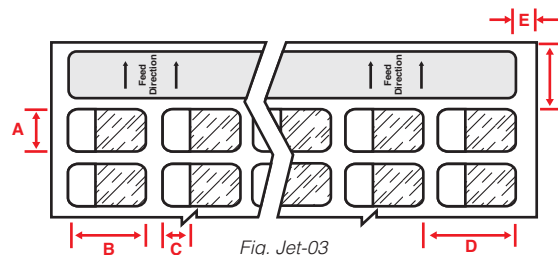

Ink Jet Printers - Self-Laminating Label Sheets

Fig. Jet-03

Diagram	Part Number	Material	Color	Label Width A Inch (mm)	Label Height B Inch (mm)	Write-On Area C Inch (mm)	Horizontal Repeat D Inch (mm)	Horizontal Margin E Inch (mm)	Top Margin F Inch (mm)	Labels Per Row	Labels Per Sheet	Labels Per Pkg
Jet-03	JET-27-117-5	Vinyl	White	0.500 (12.70)	0.750 (19.05)	0.380 (9.65)	1.000 (25.40)	0.750 (19.05)	0.425 (10.79)	8	125	5,000
Jet-03	JET-28-117-3	Vinyl	White	0.950 (24.13)	0.750 (19.05)	0.380 (9.65)	0.250 (6.35)	0.750 (19.05)	0.425 (10.79)	8	72	3,000
Jet-03	JET-29-117-3	Vinyl	White	0.500 (12.70)	1.380 (35.05)	0.500 (12.70)	1.600 (40.64)	0.750 (19.05)	0.425 (10.79)	5	80	3,000
Jet-03	JET-30-117-2	Vinyl	White	0.950 (24.13)	1.380 (35.05)	0.500 (12.70)	1.600 (40.64)	0.750 (19.05)	0.425 (10.79)	5	45	2,000
Jet-03	JET-31-117-1	Vinyl	White	0.950 (24.13)	2.250 (57.15)	0.750 (19.05)	2.625 (66.67)	0.750 (19.05)	0.425 (10.79)	3	27	1,000
Jet-03	JET-32-117-0.5	Vinyl	White	1.800 (45.72)	2.250 (57.15)	0.750 (19.05)	0.375 (9.52)	0.750 (19.05)	0.425 (10.79)	3	15	500
Jet-03	JET-33-117-1	Vinyl	White	0.950 (24.13)	3.750 (95.25)	1.000 (25.40)	4.000 (101.60)	0.750 (19.05)	0.425 (10.79)	3	18	1,000
Jet-03	JET-34-117-0.5	Vinyl	White	1.800 (45.72)	3.750 (95.25)	1.000 (25.40)	4.000 (101.60)	0.750 (19.05)	0.425 (10.79)	2	10	500