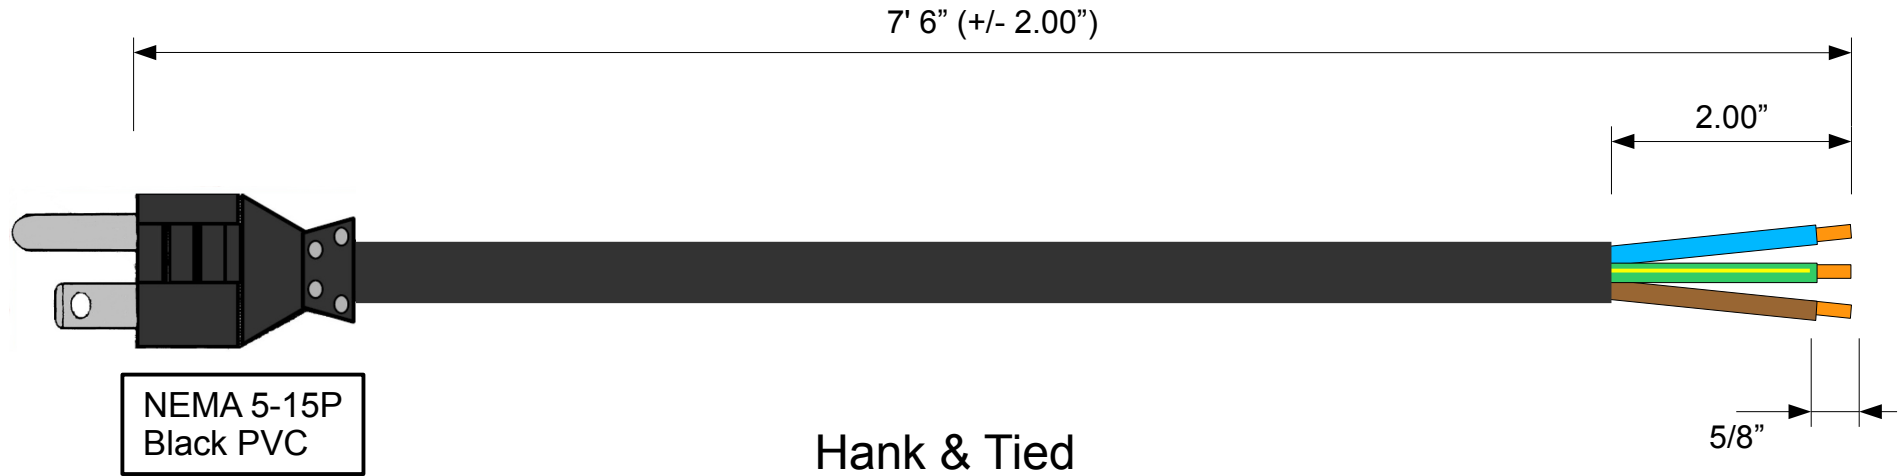

WEBBER ELECTRONICS

UL: E72389

WEBBER ELECTRONICS
38887 TAYLOR PARKWAY
NORTH RIDGEVILLE, OH 44039 USA
PHONE: (440) 327-7200
FAX: (440) 327-7077
EMAIL: SALES@WEBBERELECTRONICS.COM
EMAIL: POWERCORDS@WEBBERELECTRONICS.COM

Webber Electronics	P/N: CL60030
Cord: 16/3 SVT CEE 60c Black	10A/125V O.D. .246
Plug: NEMA 5-15P	CEE Color Code ; UL, CSA, C-UL
End: ROJ 2.00" & Strip 5/8"	04.06.11 KP RoHS