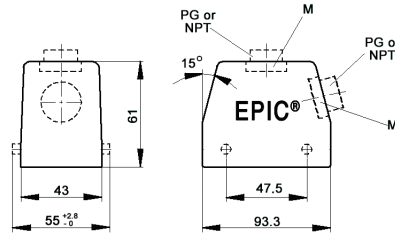

EPIC® HB 16 Standard Hoods

Double Lever Bolts

All dimensions are in mm.

Technical Data				
Specifications:	DIN 43652	IP Protection Class:	NEMA 4, NEMA 12, IP65	
Temperature Range:	-40°C to +125°C	Material:	Powder-coated aluminum alloy	

Size of Entry	PG		Part Number	Metric	Complete the Installation: SKINTOP® Strain Relief, page 368				
	NPT	Metric			PG Nylon	PG Metal	Metric Nylon	Metric Metal	
Top Entry									
21	3/4"	25	100800	100800NP	19080000*	53015050	52015750	53111030	53112030
—	—	25x2	—	—	19080500	—	—	53111030	53112030
29	1"	32	100900	100900NP	19090000*	53015060	52015760	53111040	53112040
Side Entry									
21	3/4"	25	100820	100820NP	19082000	53015050	52015750	53111030	53112030
29	1"	32	100920	100920NP	19092000	53015060	52015760	53111040	53112040

Technical Data				
Specifications:	DIN 43652	IP Protection Class:	NEMA 4, NEMA 12, IP65	
Temperature Range:	-40°C to +125°C	Material:	Powder-coated aluminum alloy	

Size of Entry	PG		Part Number	Metric*	Complete the Installation: SKINTOP® Strain Relief, page 368				
	NPT	Metric			PG Nylon	PG Metal	Metric Nylon	Metric Metal	
Top Entry									
21	3/4"	25	701002	701002NP	79100200	53015050	52015750	53111030	53112030
—	—	25x2	—	—	44422018	—	—	53111030	53112030
29	1"	32	701004R	701004NP	79100400	53015060	52015760	53111040	53112040
—	—	32x2	—	—	79128600	—	—	53111040	53112040
—	—	40	—	—	79100800	—	—	53111050	53112050
Side Entry									
21	3/4"	25	701022	701022NP	79102200	53015050	52015750	53111030	53112030
29	1"	23	701024	701024NP	79102400	53015060	52015760	53111040	53112040
—	—	40	—	—	79102800	—	—	53111050	53112050