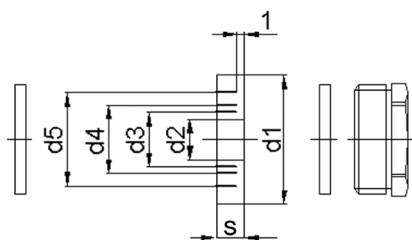

EPIC® SM & SP Glands

EPIC® SM Glands