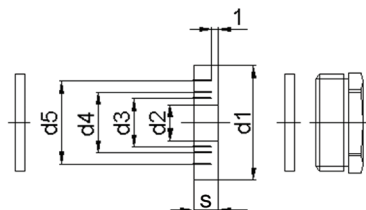

### PG Parts

PG	Part Number		Gland Dimension (mm)										Wrench Size (mm)	
	EPIC® SM	EPIC® SP	d1	d2	d2 Cable OD	d3	d3 Cable OD	d4	d4 Cable OD	d5	d5 Cable OD	s	EPIC® SM	EPIC® SP
9	12954100	—	13.3	5	4-6	7.5	6.5-8.5	10	9-11	—	—	5.5	15	—
11	12954200	12957100	16.5	7.5	6.5-8.5	10	9-11	12.5	11.5-13.5	—	—	6	18	19
13	12954300	—	18.3	7.5	6.5-8.5	10	9-11	12.5	11.5-13.5	—	—	6	20	21
16	12954400	—	20.4	7.5	6.5-8.5	10	9-11	12.5	11.5-13.5	15	14-16	7	22	23
21	12954500	—	25.9	10	9-11	13	12-14	16	15-17	19	18-20	8	28	30
29	12954600	—	34.7	18	17-19	21	20-22	24	23-25	27	26-28	9.5	37	—
36	12954700	—	44.7	24	23-25	27	26-28	30	29-31	33	32-34	12	47	—
42	12954800	—	51.7	30	29-31	33	32-34	36	35-37	39	38-40	14	54	—

### Metric Parts

Metric	Part Number	Gland Dimension (mm)										Wrench Size (mm)	Standard Pack	
		EPIC® SM-M	d1	d2	d2 Cable OD	d3	d3 Cable OD	d4	d4 Cable OD	d5	d5 Cable OD			s
12	71200000	10	5	4-6	—	—	—	—	—	—	—	5	12	5
20	71200200	17.6	4	3-5	7	6-8	10	9-11	13	12-14	6	20	5	5
25	71200300	22.6	8.5	7.5-9.5	11.5	10.5-12.5	14.5	13.5-15.5	17.5	16.5-18.5	7.5	25	5	5
32	71200400	29.6	16	15-17	19	18-20	22	21-23	25	24-26	9.5	32	5	5
40	71200500	37.6	23	22-24	26	25-27	29	23-28	32	31-33	12	40	5	5

### Technical Data

- Material:** Nickel-plated brass
- Temperature Range:** -40°C to +125°C
- Protection Class:** IP54 (DIN 46320)

Metric	Part Number	Gland Dimension (mm)										Wrench Size (mm)	Standard Pack	
		EPIC® CM-M	d1	d2	d2 Cable OD	d3	d3 Cable OD	d4	d4 Cable OD	d5	d5 Cable OD			s
20	71201200	17.6	4	3-5	7	6-8	10	9-11	13	12-14	6	23	5	5
25	71201300	22.6	8.5	7.5-9.5	11.5	10.5-12.5	14.5	13.5-15.5	17.5	16.5-18.5	7.5	28	5	5
32	71201400	29.6	16	15-17	19	18-20	22	21-23	25	24-26	9.5	36	5	5
40	71201500	37.6	23	22-24	26	25-27	29	23-28	32	31-33	12	46	5	5