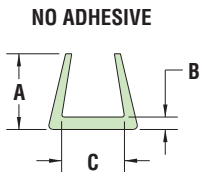

Nylon 100' (30.5 M) Roll

UNSERRATED

SERRATED

NO ADHESIVE

ADHESIVE

FIT PANEL THICKNESS RANGE				PART NO.		DESCRIPTION	PART DIMENSIONS					
Minimum		Maximum		Natural	Black		A		B		C	
in.	mm.	in.	mm.			Overall Height	Bottom Thickness	in.	mm.	in.	mm.	in.
Unserrated												
.026	0,7	.036	0,9	12411	12411B	NGS-036-100'	.13	3,2	.03	0,8	.03	0,8
.037	0,9	.071	1,8	12412	12412B	NGS-071-100'	.17	4,4	.03	0,8	.11	2,8
Unserrated, with Adhesive												
.037	0,9	.071	1,8	12416	12416B	NGSG-071-100'	.17	4,4	.03	0,8	.11	2,8
.072	1,8	.105	2,7	12417	12417B	NGSG-105-100'	.17	4,4	.03	0,8	.11	2,8
.106	2,7	.164	4,2	12418	12418B	NGSG-164-100'	.19	4,8	.05	1,2	.16	4,0
Serrated												
.026	0,7	.036	0,9	12419	12419B	SNGS-036-100'	.13	3,2	.03	0,8	.01	0,8
.037	0,9	.071	1,8	12420	12420B	SNGS-071-100'	.17	4,4	.03	0,8	.11	2,8
.072	1,8	.105	2,7	12421	12421B	SNGS-105-100'	.17	4,4	.03	0,8	.11	2,8
.106	2,7	.164	4,2	12422	12422B	SNGS-164-100'	.19	4,8	.05	1,2	.16	4,0
Serrated, with Adhesive												
.037	0,9	.071	1,8	12426	12426B	SNGSG-071-100'	.17	4,4	.03	0,8	.11	2,8
.072	1,8	.105	2,7	12427	12427B	SNGSG-105-100'	.17	4,4	.03	0,8	.11	2,8