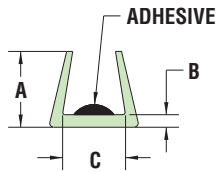

Nylon 100' (30.5 M) Roll

UNSERRATED

SERRATED

NO ADHESIVE

ADHESIVE

FIT PANEL THICKNESS RANGE				PART NO.		DESCRIPTION	PART DIMENSIONS					
Minimum		Maximum		Natural	Black		A		B		C	
in.	mm.	in.	mm.			Overall Height	Bottom Thickness	in.	mm.	in.	mm.	in.
Unserrated												
.026	0,7	.036	0,9	12411	12411B	NGS-036-100'	.13	3,2	.03	0,8	.03	0,8
.037	0,9	.071	1,8	12412	12412B	NGS-071-100'	.17	4,4	.03	0,8	.11	2,8
Unserrated, with Adhesive												
.037	0,9	.071	1,8	12416	12416B	NGSG-071-100'	.17	4,4	.03	0,8	.11	2,8
.072	1,8	.105	2,7	12417	12417B	NGSG-105-100'	.17	4,4	.03	0,8	.11	2,8
.106	2,7	.164	4,2	12418	12418B	NGSG-164-100'	.19	4,8	.05	1,2	.16	4,0
Serrated												
.026	0,7	.036	0,9	12419	12419B	SNGS-036-100'	.13	3,2	.03	0,8	.01	0,8
.037	0,9	.071	1,8	12420	12420B	SNGS-071-100'	.17	4,4	.03	0,8	.11	2,8
.072	1,8	.105	2,7	12421	12421B	SNGS-105-100'	.17	4,4	.03	0,8	.11	2,8
.106	2,7	.164	4,2	12422	12422B	SNGS-164-100'	.19	4,8	.05	1,2	.16	4,0
Serrated, with Adhesive												
.037	0,9	.071	1,8	12426	12426B	SNGSG-071-100'	.17	4,4	.03	0,8	.11	2,8
.072	1,8	.105	2,7	12427	12427B	SNGSG-105-100'	.17	4,4	.03	0,8	.11	2,8