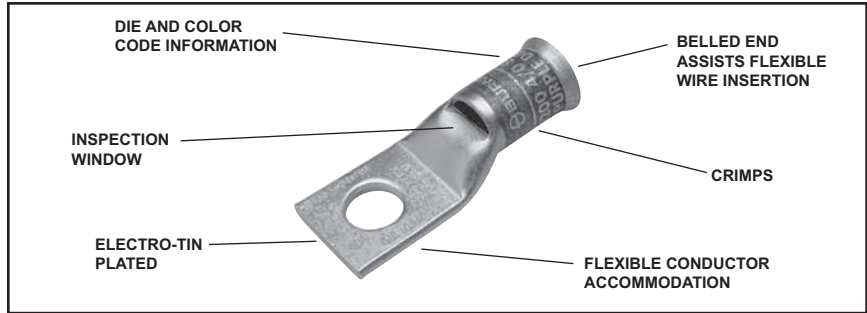

**ONE HOLE HYLUG™
FLEX CONDUCTOR
STANDARD BARREL
BELLED END**

TYPE YA-LB

**COPPER COMPRESSION
TERMINAL**

UL Listed 90° C,
600 Volts to 35kV ♦

C-55

Catalog Number	Flexible Conductor Size AWG/kcmil	Stranding Class (Size of Strand)					Locomotive Cable	Bolt Hole Size	Wire Strip Length	Installation Tooling	Dimensions				
		G	H	I (#24 Str.)	Battery Cable K (#30 Str.)	Welding Cable M (#34 Str.)					Dieless (# of crimps)	Die Index	B	L	
															Number of Strands
YA8C-LB	8	49	133	41	168	420	37/24	#10	Y81KFT (1) Y81KFTMBH (1) PAT81KFT-18V (1)	1013	0.41"	1.12"			
YA5C-LB	6			63	266	665	61/24	1/4"		7/8"	1014	0.44"	1.73"		
YA4C-LB	5			84	336	836	91/24				1015	0.50"	1.73"		
YA3C-LB	4			105	420	1064	105/24	5/16"		15/16"	1016	0.55"	1.94"		
YA2C-LB	3			133	532	1323	125/24				1017	0.61"	1.97"		
YA1C-LB	2			161	665	1666	150/24				1018	0.68"	2.02"		
YA25-LB	1	133	259	210	836	2107	225/24	3/8"	1"	1019	0.75"	2.26"			
YA26-LB	1/0			266	1064	2646	275/24			1020	0.83"	2.61"			
YA27-LB	2/0			342	1323	3325	325/24			1/2"	1-1/16"	1021	0.91"	2.67"	
YA28-LB	3/0			418	1666	4256	450/24					1022	1.02"	2.77"	
YA29-LB	4/0			—	—	—	—					1023	1.11"	2.82"	
YA30-LB	4/0			—	—	532	2107			5320	550/24	1-1/8"	1024	1.20"	2.93"
YA31-LB	250	259	427	—	—	—	—	1025	1.29"	3.31"					
	250	—	—	—	—	—	—	1026	1.40"	3.56"					
YA32-LB	262.2	—	—	637	2499	6384	650/24	1 1/4"	1027	1.52"	3.83"				
	300	259	427	735	2989	7851	—					1028	1.69"	4.31"	
YA33-LB	313.1	—	—	—	—	—	775/24	1-7/16"	1029	1.81"	4.27"				
	350	—	—	—	3458	8806	—					1030	1.89"	4.27"	
YA34-LB	373.7	—	—	—	—	—	925/24	1-3/4"	1031	1.95"	4.27"				
	400	259	427	980	—	—	—					1032	2.17"	4.5"	
YA36-LB	444.4	—	—	—	—	—	1100/24	5/8"	Y81KFT (2) Y81KFTMBH (2) PAT81KFT-18V (2)	1030	1.89"	4.27"			
	450	—	—	1127	4522	11396	—						1031	1.95"	4.27"
YA38-LB	500	—	—	—	—	—	1325/24	1-15/16"	1032	2.17"	4.5"				
	535.3	—	—	—	—	—	—					1031	1.95"	4.27"	
YA39-LB	600	—	—	—	—	13664	—	1-15/16"	Y81KFT (2) Y81KFTMBH (2) PAT81KFT-18V (2)	1032	2.17"	4.5"			
YA40-LB	—	—	703	1470	—	14945	1600/24						1030	1.89"	4.27"
	—	—	—	—	5985	—	—								
YA44-LB	650	—	—	1596	—	—	—						1032	2.17"	4.5"
	750	427	703	—	—	—	—								
	777.7	—	—	—	—	—	1925/24								