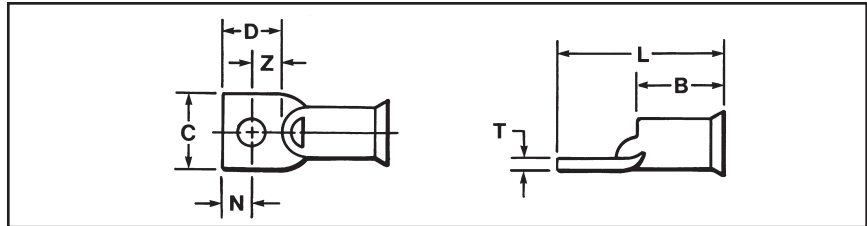

**ONE HOLE HYLUG™
FLEX CONDUCTOR
STANDARD BARREL
BELLED END**

TYPE YA-LB

**COPPER COMPRESSION
TERMINAL**

UL Listed 90° C,
600 Volts to 35kV ♦

C-55

Catalog Number	Flexible Conductor Size AWG/kcmil	Stranding Class (Size of Strand)					Locomotive Cable	Bolt Hole Size	Wire Strip Length	Installation Tooling	Dimensions				
		G	H	I (#24 Str.)	Battery Cable K (#30 Str.)	Welding Cable M (#34 Str.)					Dieless (# of crimps)	Die Index	B	L	
															Number of Strands
YA8C-LB	8	49	133	41	168	420	37/24	#10	Y81KFT (1) Y81KFTMBH (1) PAT81KFT-18V (1)	1013	0.41"	1.12"			
YA5C-LB	6			63	266	665	61/24	1/4"		7/8"	1014	0.44"	1.73"		
YA4C-LB	5			84	336	836	91/24				1015	0.50"	1.73"		
YA3C-LB	4			105	420	1064	105/24	5/16"		15/16"	1016	0.55"	1.94"		
YA2C-LB	3			133	532	1323	125/24				1017	0.61"	1.97"		
YA1C-LB	2			161	665	1666	150/24				1018	0.68"	2.02"		
YA25-LB	1	133	259	210	836	2107	225/24	3/8"	1"	1019	0.75"	2.26"			
YA26-LB	1/0			266	1064	2646	275/24			1020	0.83"	2.61"			
YA27-LB	2/0			342	1323	3325	325/24			1/2"	1-1/16"	1021	0.91"	2.67"	
YA28-LB	3/0			418	1666	4256	450/24					1022	1.02"	2.77"	
YA29-LB	4/0			—	—	—	—					1023	1.11"	2.82"	
YA30-LB	4/0			—	—	532	2107			5320	550/24	1-1/8"	1024	1.20"	2.93"
YA31-LB	250	259	427	—	—	—	—	1025	1.29"	3.31"					
	250	—	—	—	—	—	—	1026	1.40"	3.56"					
YA32-LB	262.2	—	—	637	2499	6384	650/24	1 1/4"	1027	1.52"	3.83"				
	300	259	427	735	2989	7851	—					1028	1.69"	4.31"	
YA33-LB	313.1	—	—	—	—	—	775/24	1-7/16"	1029	1.81"	4.27"				
	350	—	—	—	3458	8806	—					1030	1.89"	4.27"	
YA34-LB	373.7	—	—	—	—	—	925/24	1-3/4"	1031	1.95"	4.27"				
	400	259	427	980	—	—	—					1032	2.17"	4.5"	
YA36-LB	444.4	—	—	—	—	—	1100/24	5/8"	Y81KFT (2) Y81KFTMBH (2) PAT81KFT-18V (2)	1030	1.89"	4.27"			
	450	—	—	1127	4522	11396	—						1031	1.95"	4.27"
YA38-LB	500	—	—	—	—	—	1325/24	1-15/16"	1032	2.17"	4.5"				
	535.3	—	—	—	—	—	—					1031	1.95"	4.27"	
YA39-LB	600	—	—	—	—	13664	—	1-15/16"	Y81KFT (2) Y81KFTMBH (2) PAT81KFT-18V (2)	1032	2.17"	4.5"			
YA40-LB	—	—	703	1470	—	14945	1600/24						1030	1.89"	4.27"
	—	—	—	—	5985	—	—								
YA44-LB	650	—	—	1596	—	—	—						1032	2.17"	4.5"
	750	427	703	—	—	—	—								
	777.7	—	—	—	—	—	1925/24								